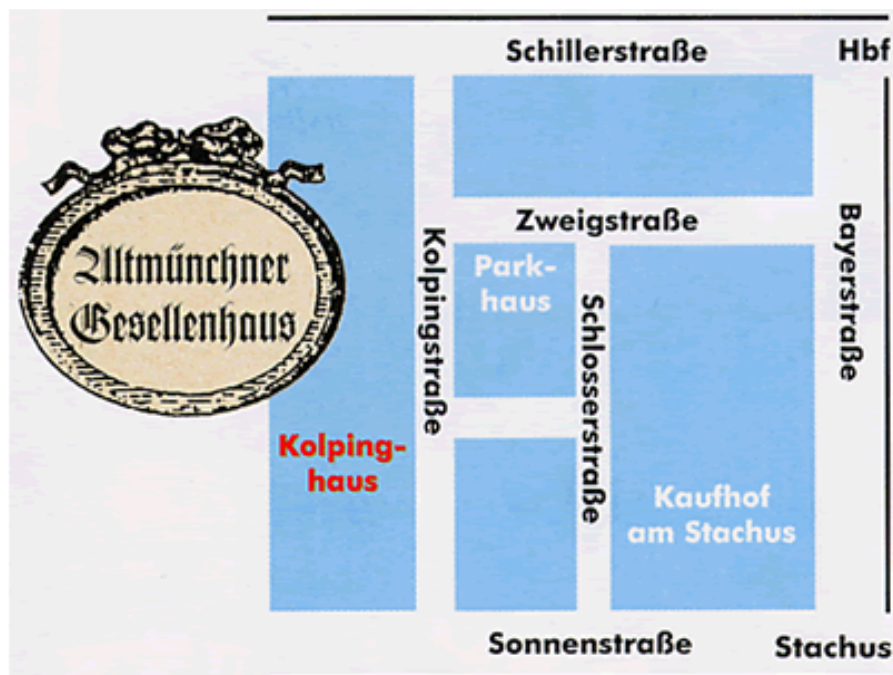

## Lage des Veranstaltungsortes Kolpinghaus München-Zentral:

### Wegbeschreibung:

Das Kolpinghaus München-Zentral befindet sich in der Nähe des Karlsplatzes (Stachus), zwischen der Schwanthalerstraße und dem Stachus-Einkaufszentrum, in der Bayerstraße. Mit öffentlichen Verkehrsmitteln:

Mit der U4 / U5 zum Karlsplatz (Stachus):

Sonnenstraße Richtung Sendlinger Tor, nach ca. 300 m rechts in die Adolf-Kolping-Straße.

Mit der U-Bahn zum Hauptbahnhof:

In die Bayerstraße Richtung Karlsplatz (Stachus), nach ca. 100 m rechts in die Schillerstraße und nach ca. 100 m links in die Adolf-Kolping-Straße abbiegen.

<http://www.tagungen-muenchen.de/lageplan/>

<http://www.kolpinghaus-muenchen-zentral.de>

<http://www.tagungen-muenchen.de>

<http://www.gesellenhaus.de>